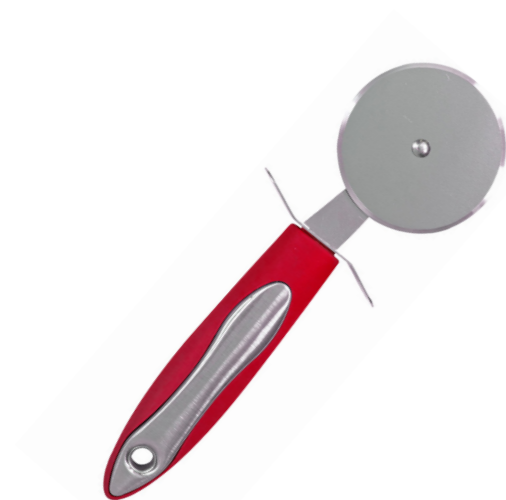

### tábua de corte arredondada

cod. **COZ02523VER**

✂ 32 x 22 x 0,4

ocupa pouquíssimo espaço!

- fácil de usar
- economiza tempo

### fatiador de ovos

cod. **COZ02564BRC**

✂ 10,3 x 7,6 x 3

rolo de massa

cod. COZ02526VER

41,5 x 5,2 x 5,2

livre de  
BPA

cortador de pizza