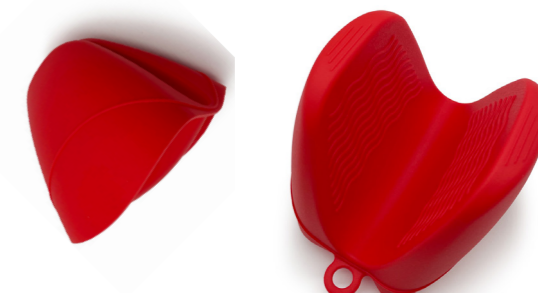

conjunto de colheres
medidoras de plástico

cod. COZ02548VER

14,8 x 5,3 x 2,6
15,8 x 6,6 x 2,9
16,3 x 7,2 x 3,2

30
ml

60
ml

80
ml

125
ml

250
ml

1
peça