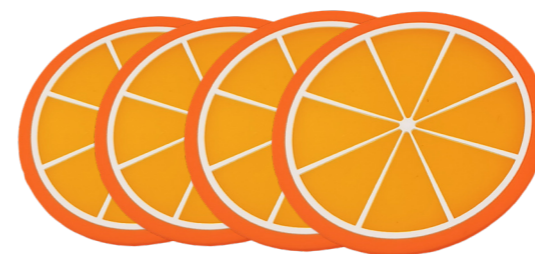

cod. COZ02529VER

20,3 x 7,3

LARANJA ou  
MELANCIA?  
o que importa  
é a mesa bonita!

4  
peças

conjunto de 4 porta  
copos de silicone

cod. MES02545SOR

8,7 x 0,2

saca-rolhas e  
abridor de garrafas